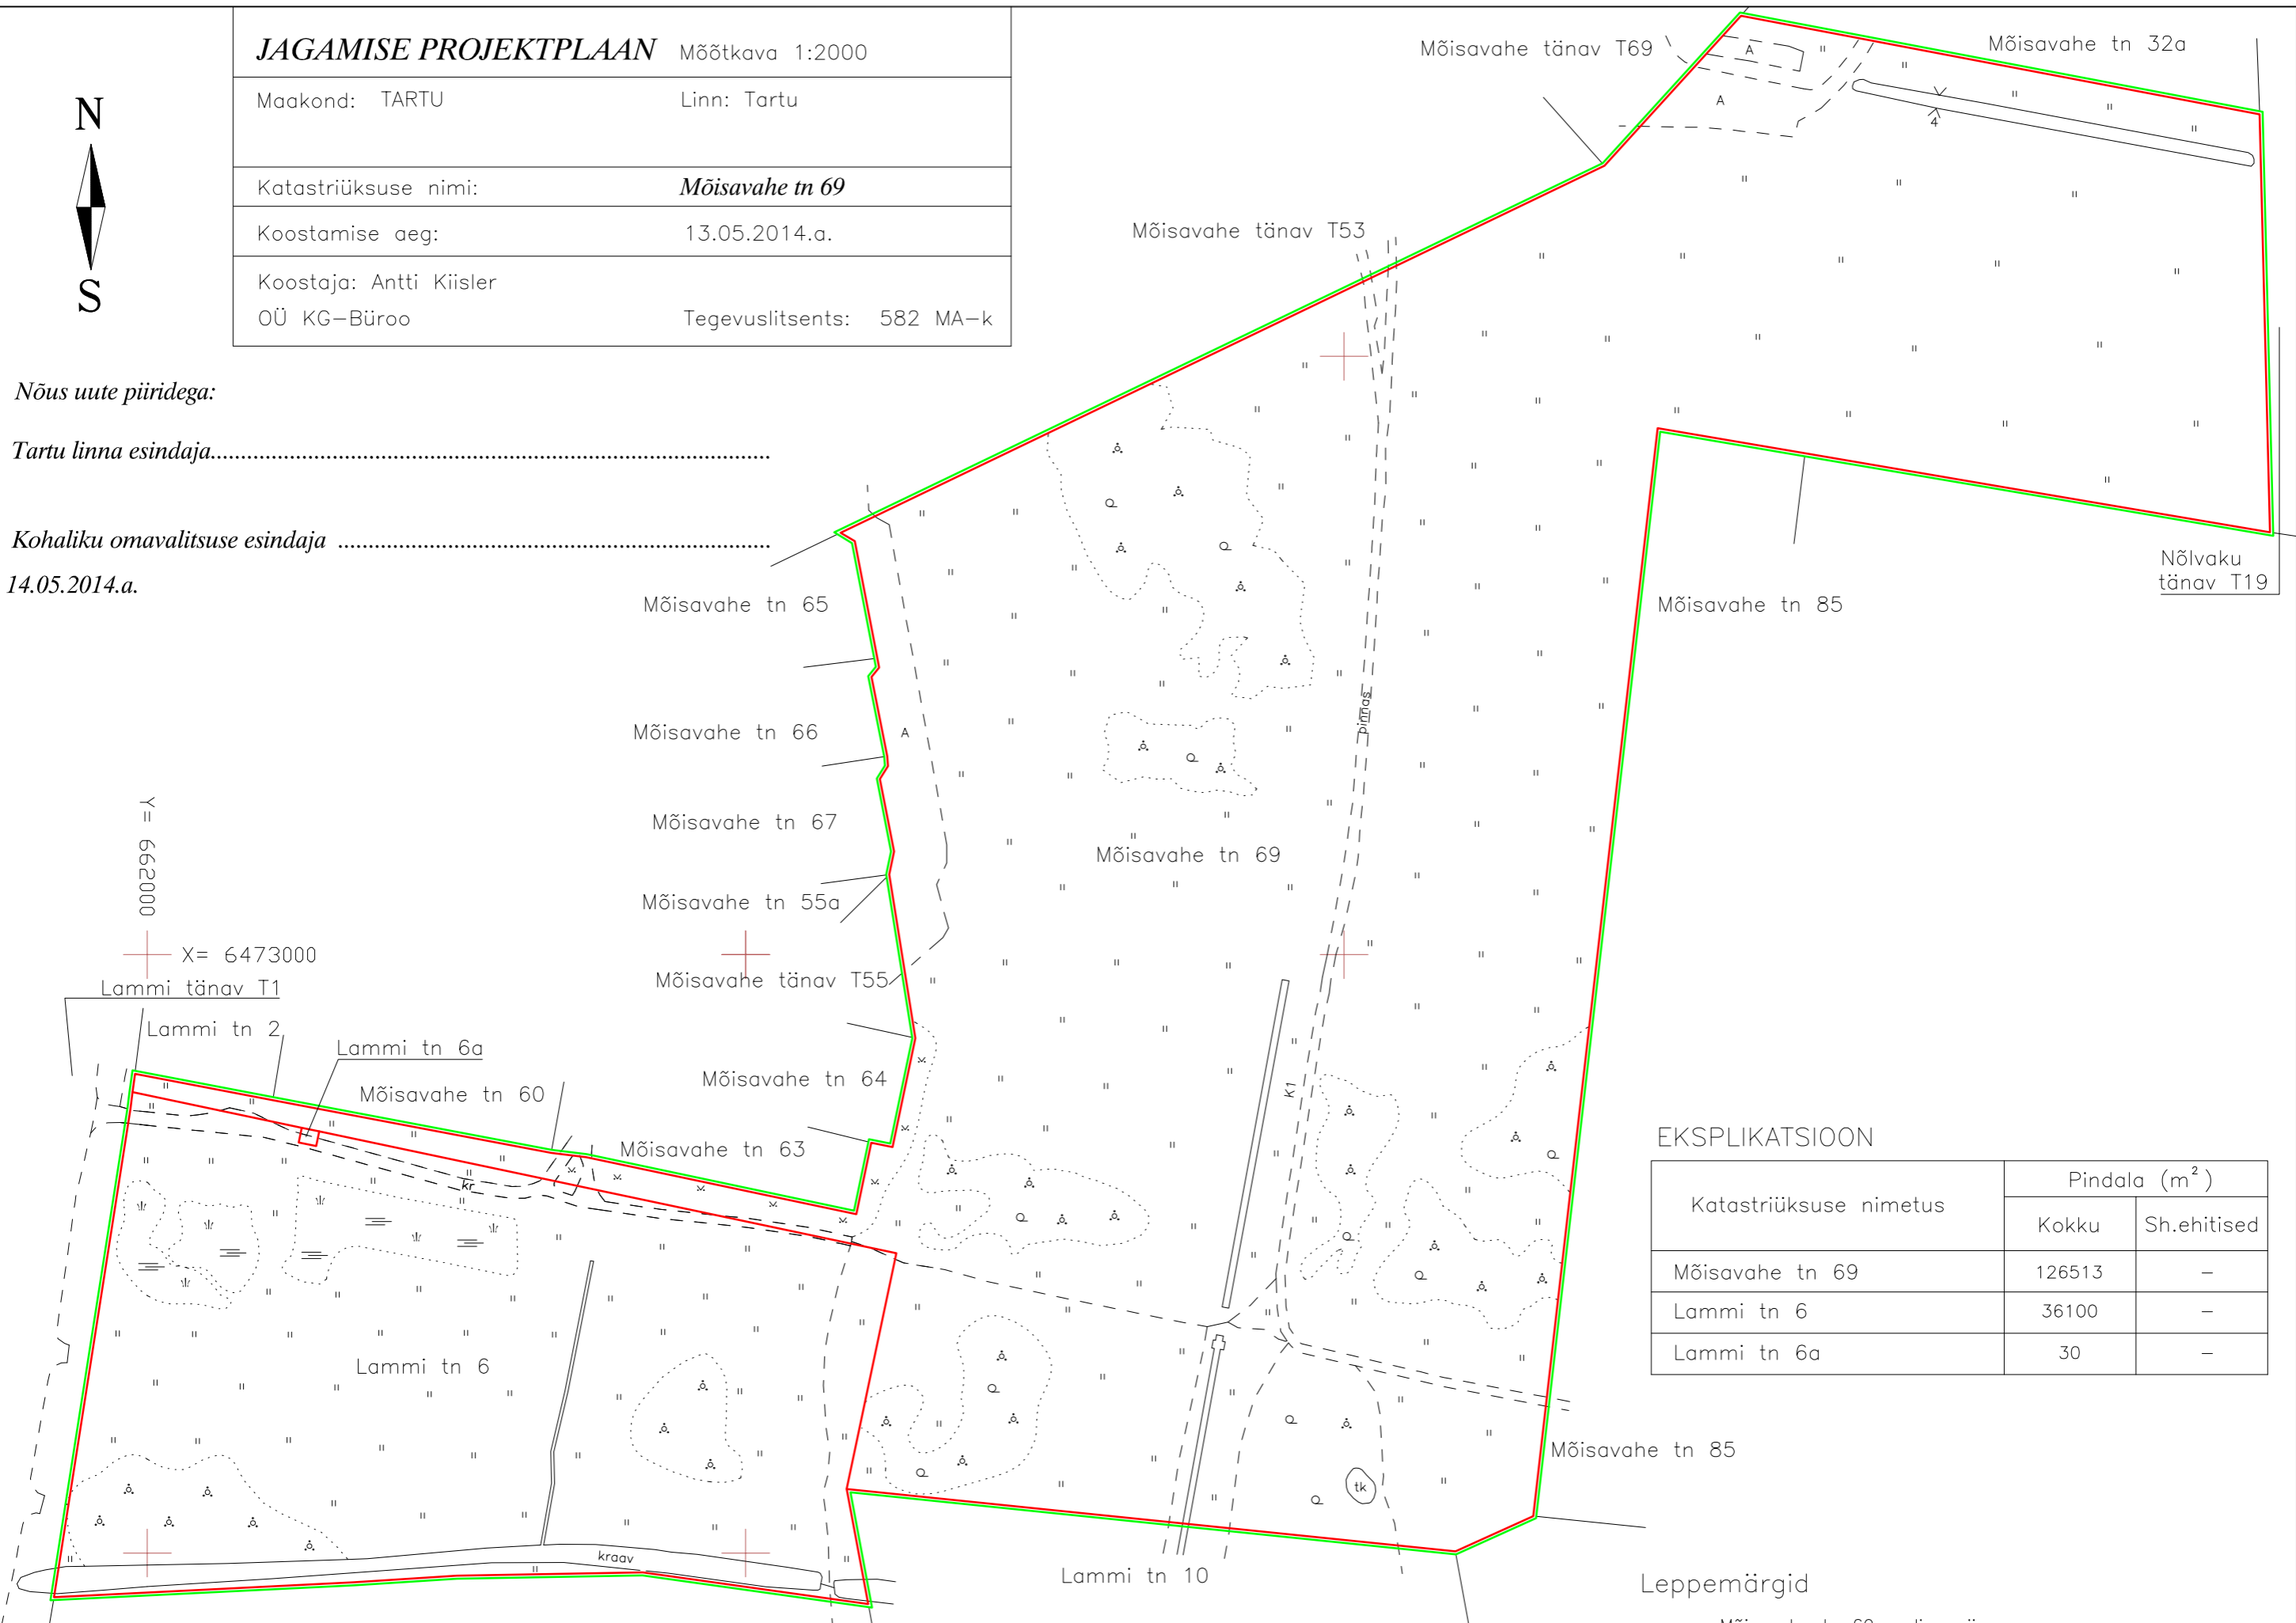

JAGAMISE PROJEKTPLAAN Mõõtkava 1:2000	
Maakond: TARTU	Linn: Tartu
Katastriüksuse nimi:	Mõisavahe tn 69
Koostamise aeg:	13.05.2014.a.
Koostaja: Antti Kiisler	Tegevuslitsents: 582 MA-k
OÜ KG-Büroo	

Nõus uute piiridega:

Tartu linna esindaja.....

Kohaliku omavalitsuse esindaja

14.05.2014.a.

EKSPLIKATSIOON

Katastriüksuse nimetus	Pindala (m ²)	
	Kokku	Sh.ehitised
Mõisavahe tn 69	126513	-
Lammi tn 6	36100	-
Lammi tn 6a	30	-

Leppemärgid

- Mõisavahe tn 69 endine piir
- Mõisavahe tn 69, Lammi tn 6 ja Lammi tn 6a uued piirid